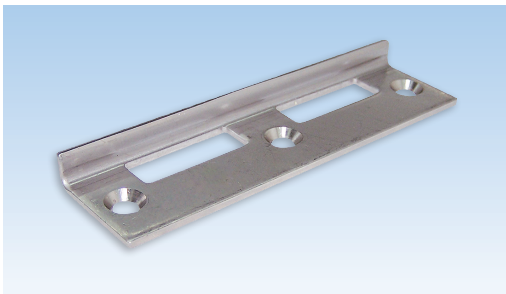

Gâches			
Description	Couleur	UE	N° d'article
Gâche de verrou (pour la tête et le seuil)	Acier Inox.	1	9-C0115-01-0-8B
* = Couleur		UE = Unité d'emballage	

Information supplémentaire

- Fabrication en acier inox. 304
- Utilisées avec les séries 6-C2730, 6-C2735 et 6-C3000
- Utiliser des vis en acier inox. 9-C5362-32-0-8