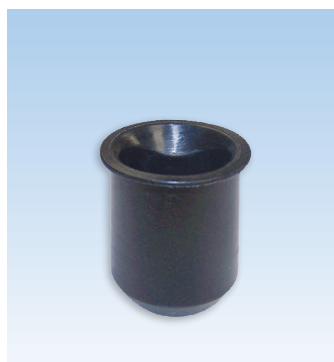

Gâche 22 et 27mm

Description	Couleur	UE	N° d'article
Gâche en plastique 22mm pour verrous de porte	Noir	100	9-C4306-22-0-0
Gâche en plastique 27mm pour verrous de porte	Noir	100	9-C4306-27-0-0
* = Couleur		UE = Unité d'emballage