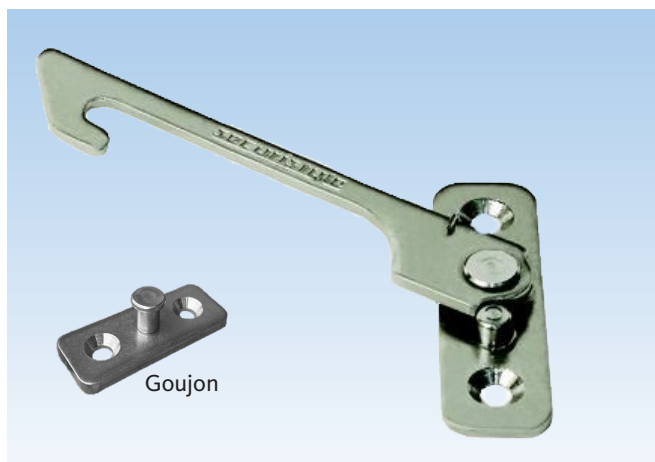

Goujon

Limiteur d'Ouverture

Description	Couleur	UE	N° d'article
Limiteur 66mm	Acier inox.	1	6-C8659-00-R-8B
Limiteur 116mm	Acier inox.	1	6-C8660-00-R-8B
Goujon 13mm / 16mm	Acier inox.	1	6-C8658-XX-0-8B
UE = Unité d'emballage			

Information supplémentaire

- Fabrication en acier inoxydable 304
- Facile à installer sans machinage
- Compatible avec les pentures standard
- Une résistance accrue à la corrosion