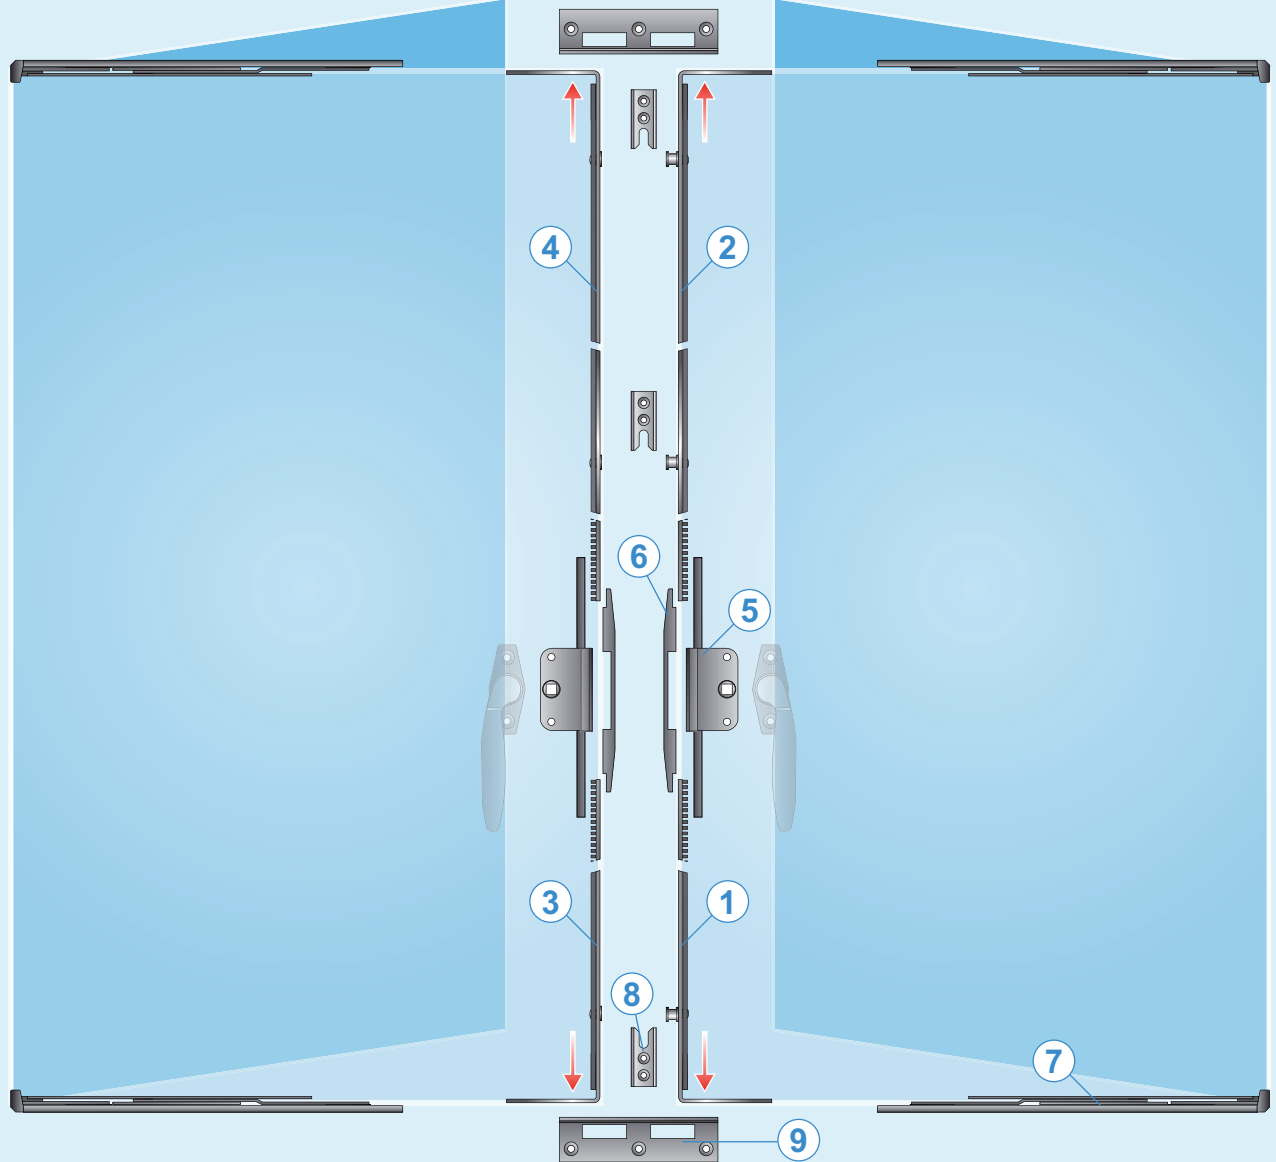

Le sens de l'ouverture

02.2

Quincaillerie: Fenêtre à battant Push Out

Fenêtre Push-Out - Panneaux double.....	02.2.5
Fenêtre Push-Out - Panneaux simple	02.2.6
Boîte de Crémone et couvercle	02.2.7
Prolongateurs à verrou avec galets	02.2.8
Prolongateurs à verrou.....	02.2.9
Prolongateurs avec galets.....	02.2.10
Prolongateurs	02.2.11
Gâches	02.2.12
Accessoires.....	02.2.13
Pentures à friction Defender.....	02.2.14
Limiteurs d'ouverture	02.2.15

Fenêtre Push-Out - panneaux double

02
2

VUE DE L'INTÉRIEUR

Quincailleries pour panneaux double

Description	Quantité	N° d'article
1 Prolongateur avec galet (pour le bas)	1	6-C3000-02-0-11
2 Prolongateur avec galets (pour le haut)	1	6-C3000-XX-0-11
3 Prolongateur sans galet (pour le bas)	1	6-C2730-02-0-9
4 Prolongateur sans galet (pour le haut)	1	6-C2730-XX-0-9
5 Mécanisme	2	6-C0617-00-0-1
6 Couvercle pour mécanisme	2	9-C0617-00-0-1
7 Pentures sorties à friction Defender	2	6-C8632-XX-P-8
8 Gâches pour galets verrouillages	2-6	9-C0115-01-0-8B
9 Gâches pour verrous (tête et seuil)	2	9-C0115-02-0-8B

Fenêtre Push-Out - panneau simple

VUE DE L'INTÉRIEUR

Quincailleries pour panneau simple (sans verrou)

Description	Quantité	N° d'article
1 Prolongateur avec galet (pour le bas)	1	6-C2735-XX-0-9
2 Prolongateur avec galets (pour le haut)	1	6-C2735-XX-0-9
5 Mécanisme	1	6-C0617-00-0-1
6 Couverture pour mécanisme	1	9-C0617-00-0-1
7 Pentures sorties à friction Defender	1	6-C8632-XX-P-8
8 Gâches pour galets verrouillages	2-6	9-C0115-01-0-8B