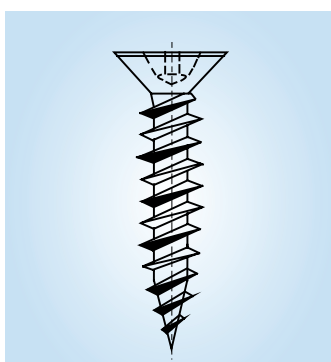

Vis – 3.9 x 32mm

Description	Couleur	UE	N° d'article
D1	Acier Inox.	1000	9-C5362-32-0-8
* = Couleur		UE = Unité d'emballage	

Information supplémentaire

- Vis en acier inox.
- Type D1 avec pointe spirale auto-perçante et filet duplex profond
- Tête fraisée à prise « Quadrex »
- Pointe aiguë pour prise rapide