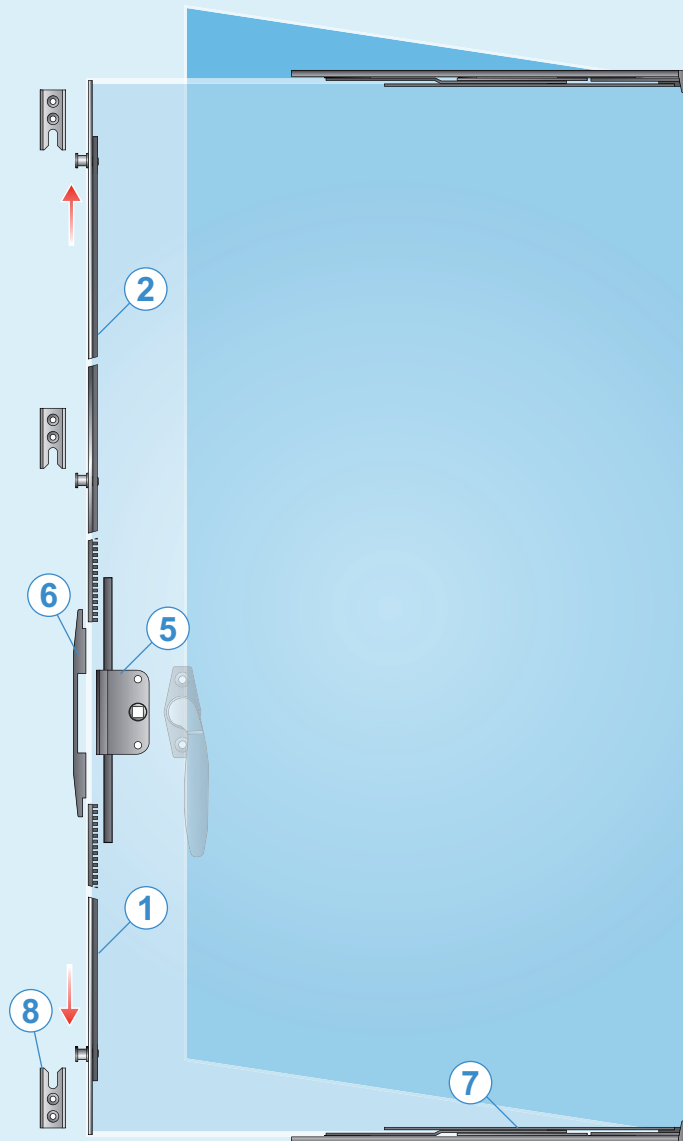

Le sens de l'ouverture

02.2

Quincaillerie: Fenêtre à battant Push Out

Fenêtre Push-Out - Panneaux double.....	02.2.5
Fenêtre Push-Out - Panneaux simple	02.2.6
Boîte de Crémone et couvercle	02.2.7
Prolongateurs à verrou avec galets	02.2.8
Prolongateurs à verrou.....	02.2.9
Prolongateurs avec galets.....	02.2.10
Prolongateurs	02.2.11
Gâches	02.2.12
Accessoires.....	02.2.13
Pentures à friction Defender.....	02.2.14
Limiteurs d'ouverture	02.2.15

Fenêtre Push-Out - panneaux double

02
2

VUE DE L'INTÉRIEUR

Quincailleries pour panneaux double

Description	Quantité	N° d'article
1 Prolongateur avec galet (pour le bas)	1	6-C3000-02-0-11
2 Prolongateur avec galets (pour le haut)	1	6-C3000-XX-0-11
3 Prolongateur sans galet (pour le bas)	1	6-C2730-02-0-9
4 Prolongateur sans galet (pour le haut)	1	6-C2730-XX-0-9
5 Mécanisme	2	6-C0617-00-0-1
6 Couvercle pour mécanisme	2	9-C0617-00-0-1
7 Pentures sorties à friction Defender	2	6-C8632-XX-P-8
8 Gâches pour galets verrouillages	2-6	9-C0115-01-0-8B
9 Gâches pour verrous (tête et seuil)	2	9-C0115-02-0-8B

Fenêtre Push-Out - panneau simple

VUE DE L'INTÉRIEUR

Quincailleries pour panneau simple (sans verrou)

Description	Quantité	N° d'article
1 Prolongateur avec galet (pour le bas)	1	6-C2735-XX-0-9
2 Prolongateur avec galets (pour le haut)	1	6-C2735-XX-0-9
5 Mécanisme	1	6-C0617-00-0-1
6 Couverture pour mécanisme	1	9-C0617-00-0-1
7 Pentures sorties à friction Defender	1	6-C8632-XX-P-8
8 Gâches pour galets verrouillages	2-6	9-C0115-01-0-8B