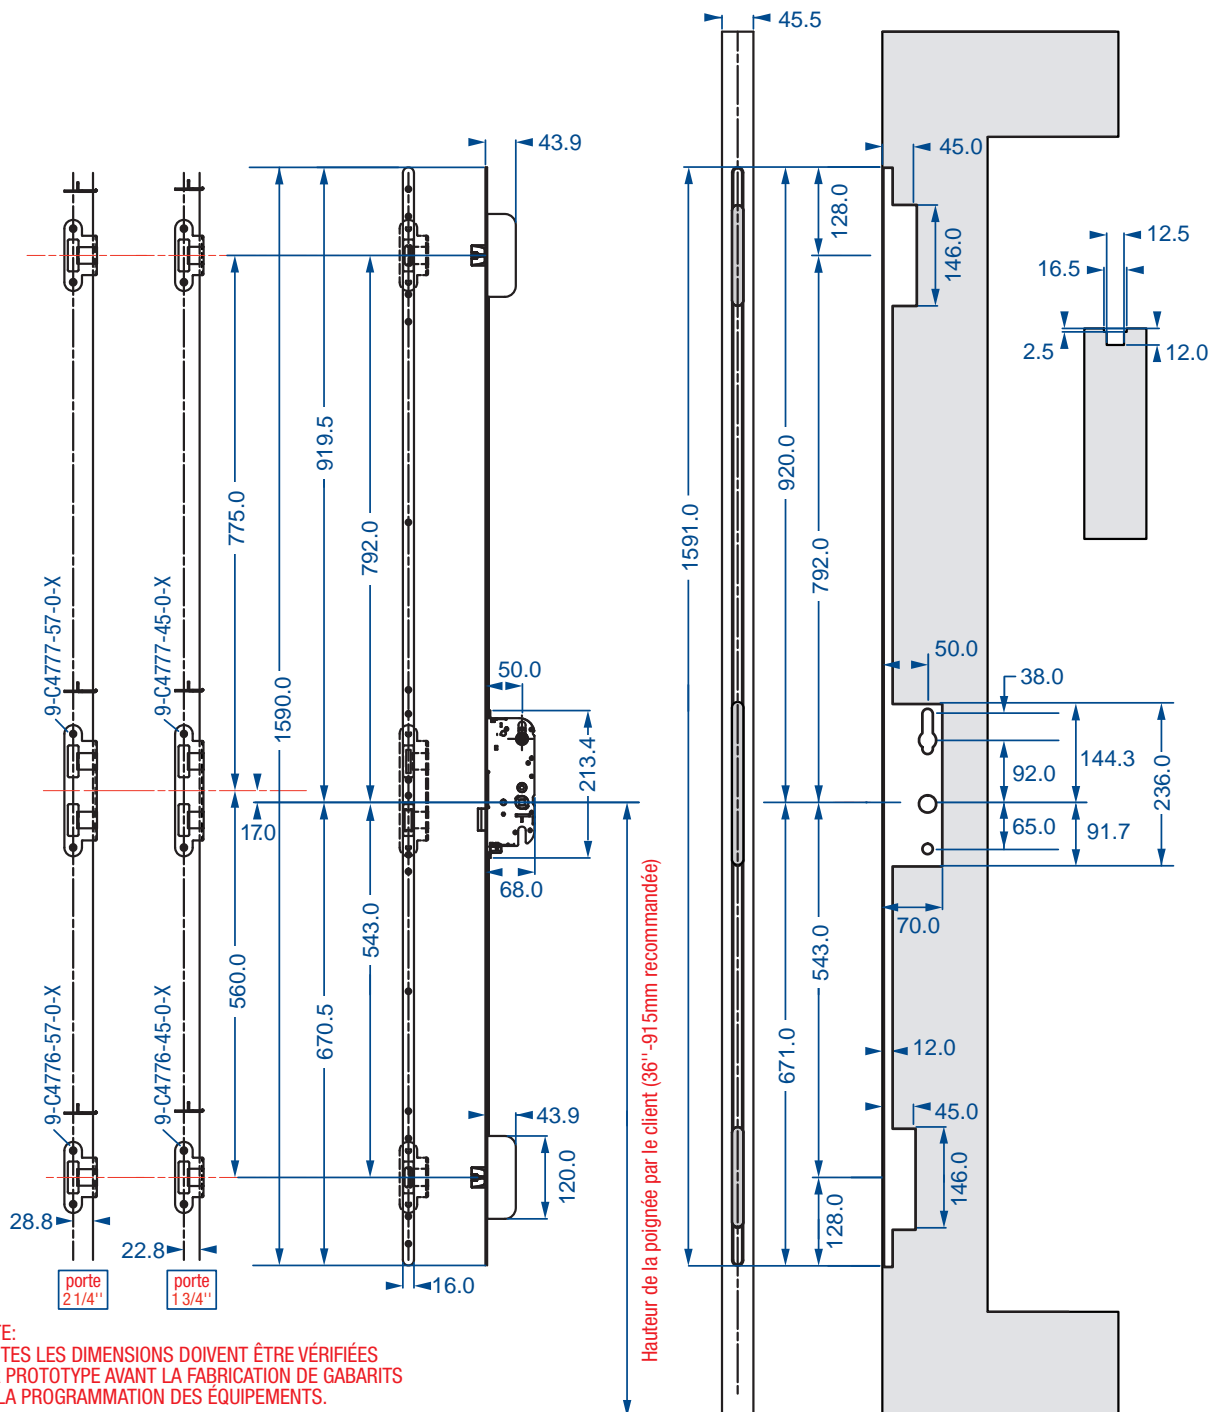

Serrures multipoint de porte

Crémone SECURITY automatique pour poignée à levier

6-35856-01-R-8B SECURITY AUTOMATIQUE 45mm X 1590mm

Serrures multipoint de porte

Crémone SECURITY automatique pour poignée à levier

6-35856-02-R-8B SECURITY AUTOMATIQUE 45mm X 1900mm

Serrures multipoint de porte

Crémone SECURY automatique pour poignée à levier

6-36033-01-R-8B SECURY AUTOMATIQUE 50mm X 1590mm

Serrures multipoint de porte

Crémone SECURITY automatique pour poignée à levier

6-36033-02-R-8B SECURITY AUTOMATIQUE 50mm X 1900mm

Serrures multipoint de porte

Crémone SECURY automatique pour poignée à levier

6-35565-01-R-8B SECURY AUTOMATIQUE 60mm X 1590mm

Crémone SECURITY automatique pour poignée à levier

6-35565-02-R-8B SECURITY AUTOMATIQUE 60mm X 1900mm