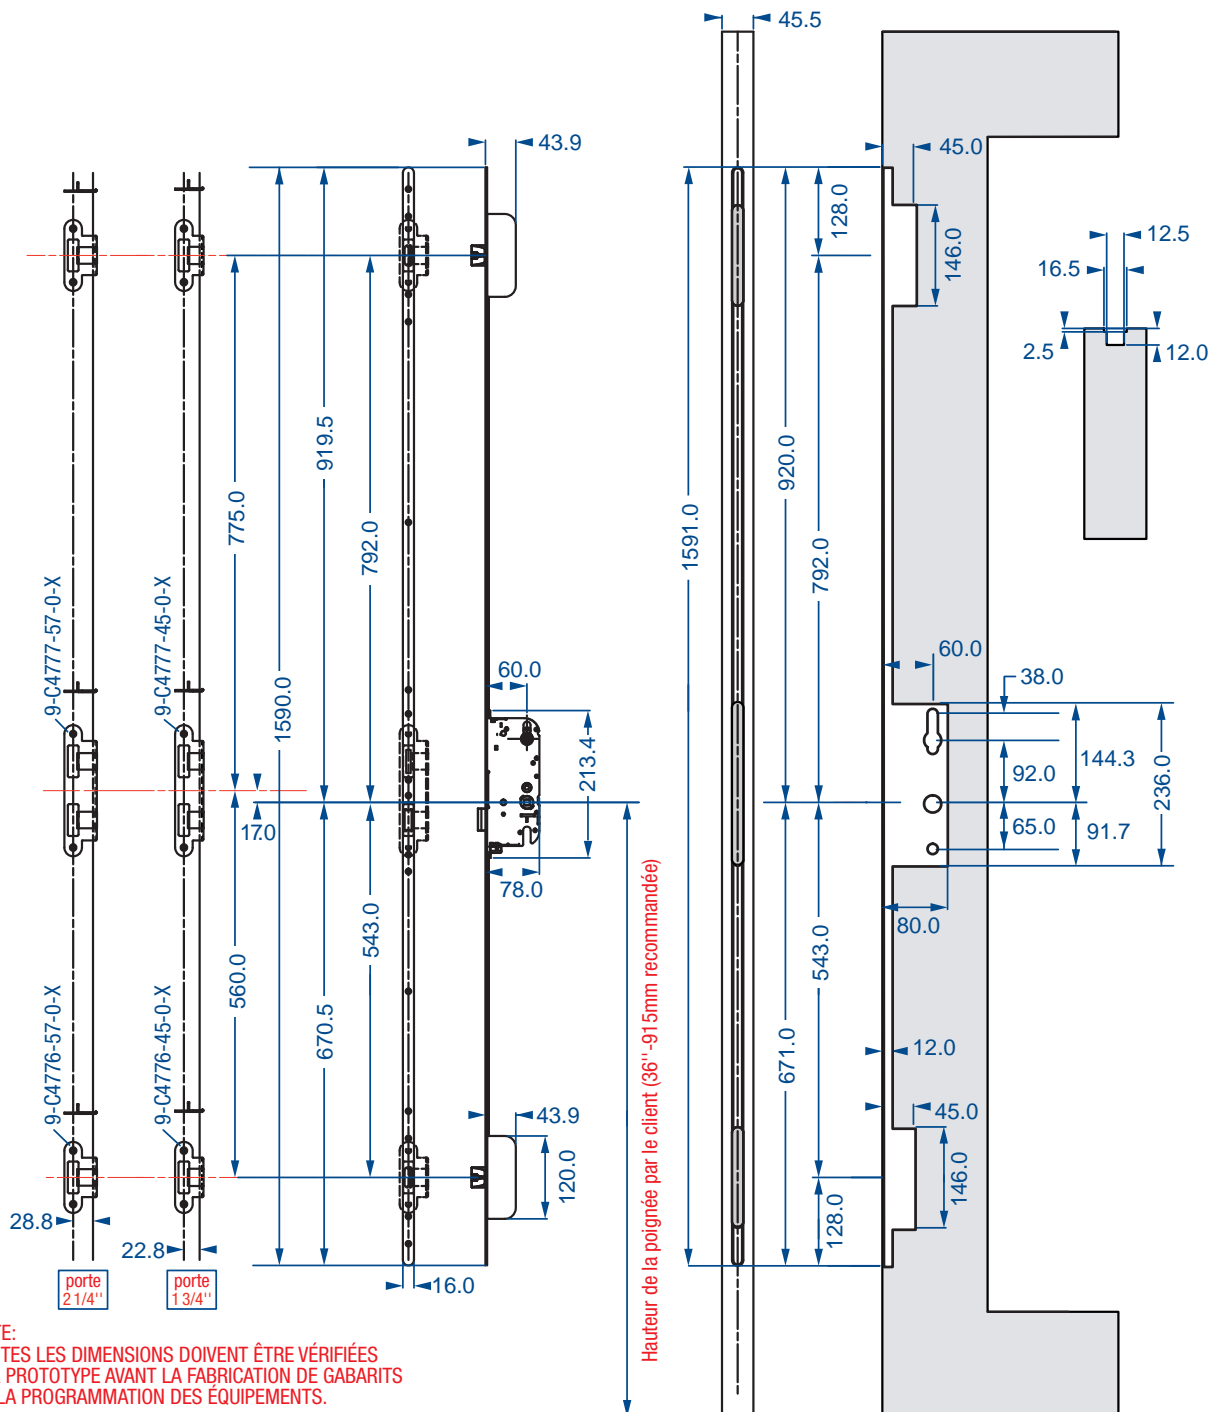

Serrures multipoint de porte

Crémone SECURITY automatique pour poignée à levier

6-35856-01-R-8B SECURITY AUTOMATIQUE 45mm X 1590mm

Serrures multipoint de porte

Crémone SECURITY automatique pour poignée à levier

Crémone SECURITY automatique pour poignée à levier

6-36033-02-R-8B SECURITY AUTOMATIQUE 50mm X 1900mm

Serrures multipoint de porte

Crémone SECURY automatique pour poignée à levier

6-35565-01-R-8B SECURY AUTOMATIQUE 60mm X 1590mm

NOTE:
TOUTES LES DIMENSIONS DOIVENT ÊTRE VÉRIFIÉES
SUR PROTOTYPE AVANT LA FABRICATION DE GABARITS
OU LA PROGRAMMATION DES ÉQUIPEMENTS.

Hauteur de la poignée (36" -91.5mm recommandée)

Serrures multipoint de porte

Crémone SECURITY automatique pour poignée à levier

6-35565-02-R-8B SECURITY AUTOMATIQUE 60mm X 1900mm