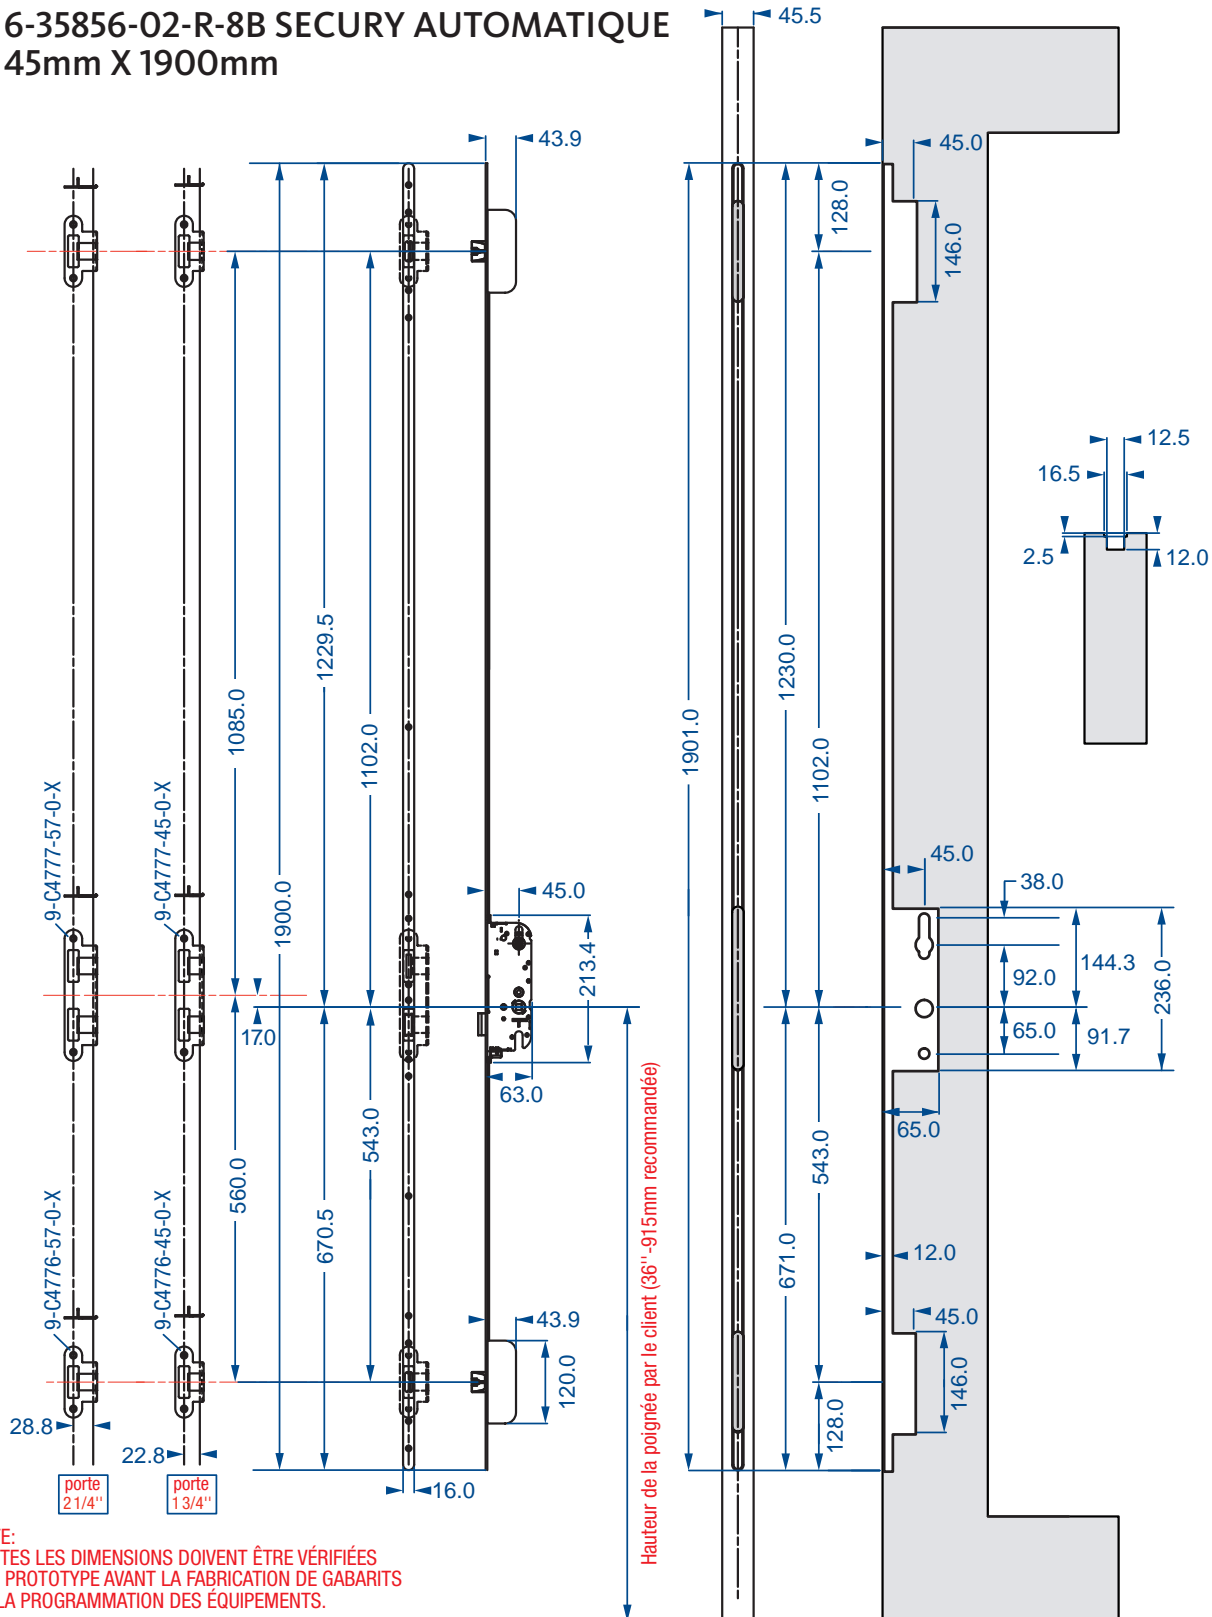

Serrures multipoint de porte

Crémone SECURITY automatique pour poignée à levier

6-35856-01-R-8B SECURITY AUTOMATIQUE 45mm X 1590mm

Serrures multipoint de porte

Crémone SECURITY automatique pour poignée à levier

6-35856-02-R-8B SECURITY AUTOMATIQUE 45mm X 1900mm

Serrures multipoint de porte

Crémone SECURY automatique pour poignée à levier

6-36033-01-R-8B SECURY AUTOMATIQUE 50mm X 1590mm

Serrures multipoint de porte

Crémone SECURITY automatique pour poignée à levier

6-36033-02-R-8B SECURITY AUTOMATIQUE 50mm X 1900mm

Serrures multipoint de porte

Crémone SECURY automatique pour poignée à levier

6-35565-01-R-8B SECURY AUTOMATIQUE 60mm X 1590mm

Crémone SECURITY automatique pour poignée à levier

6-35565-02-R-8B SECURITY AUTOMATIQUE 60mm X 1900mm