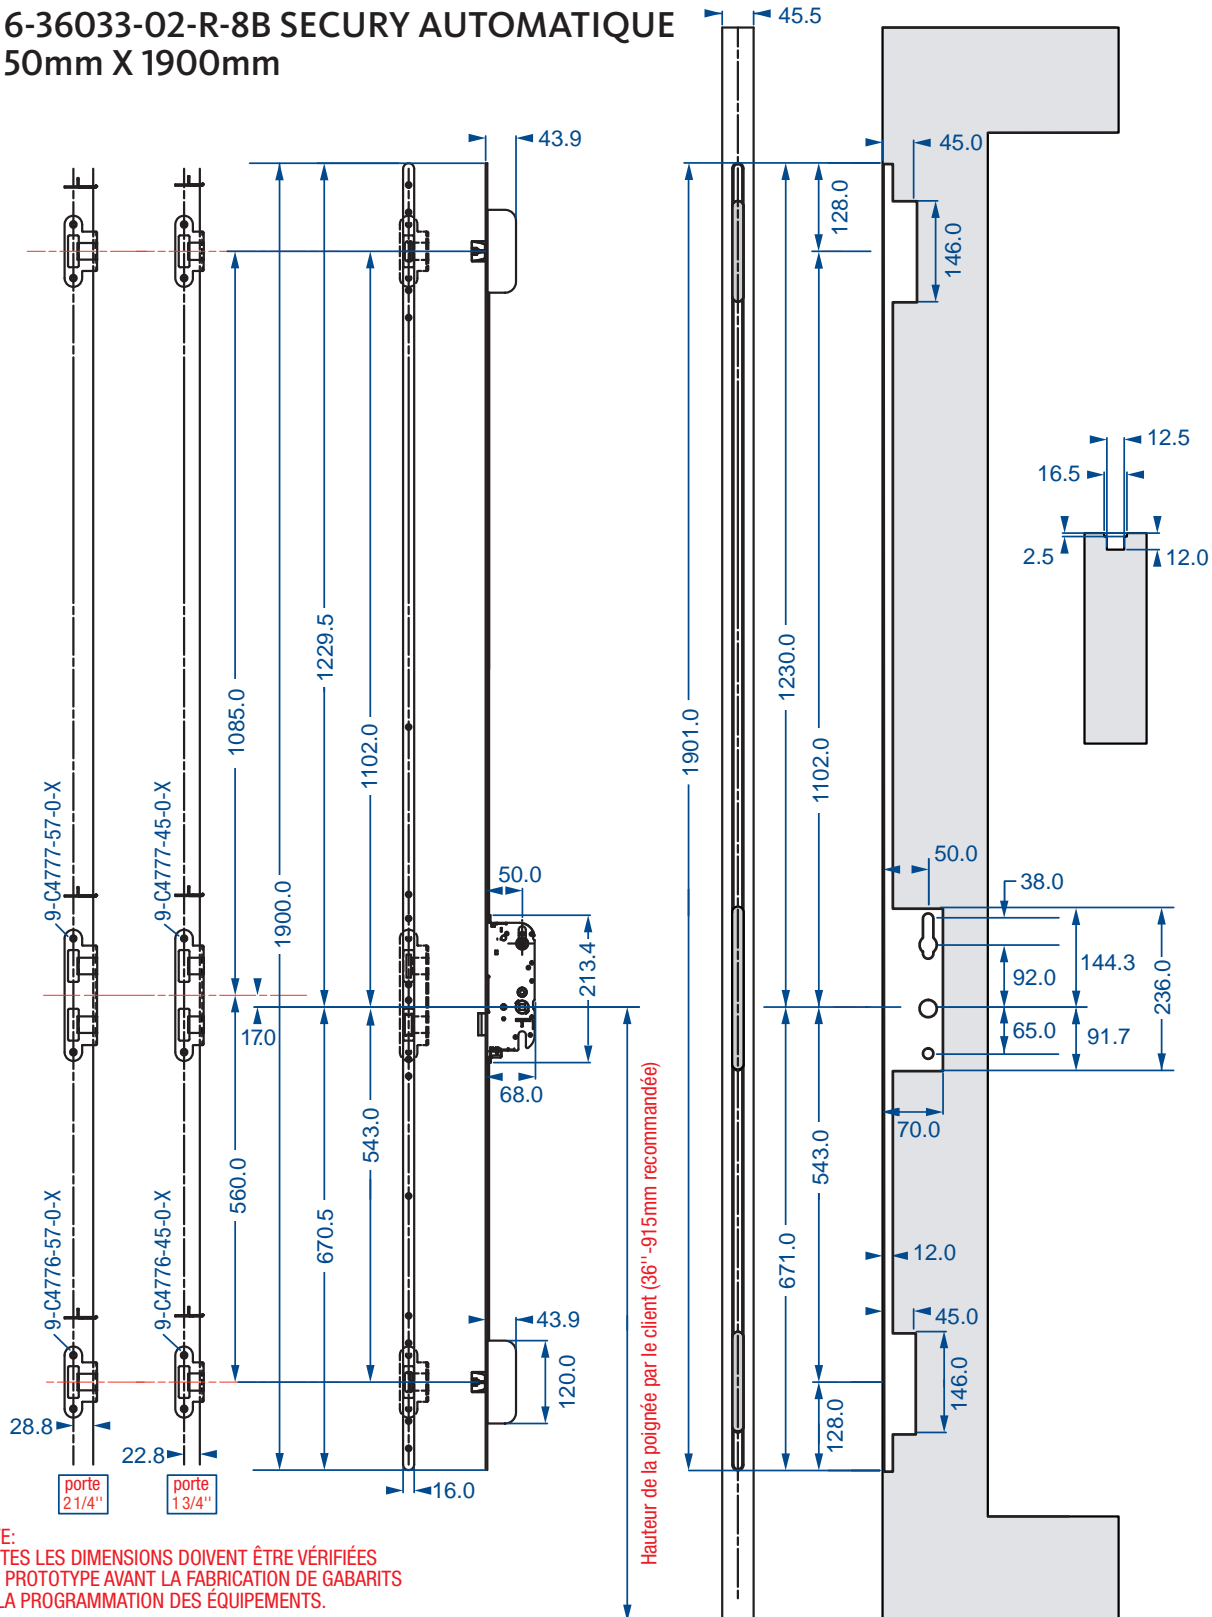

Serrures multipoint de porte

Crémone SECURITY automatique pour poignée à levier

6-35856-01-R-8B SECURITY AUTOMATIQUE 45mm X 1590mm

Serrures multipoint de porte

Crémone SECURITY automatique pour poignée à levier

6-35856-02-R-8B SECURITY AUTOMATIQUE 45mm X 1900mm

Serrures multipoint de porte

Crémone SECURY automatique pour poignée à levier

6-36033-01-R-8B SECURY AUTOMATIQUE 50mm X 1590mm

Serrures multipoint de porte

Crémone SECURITY automatique pour poignée à levier

6-36033-02-R-8B SECURITY AUTOMATIQUE 50mm X 1900mm

Serrures multipoint de porte

Crémone SECURY automatique pour poignée à levier

6-35565-01-R-8B SECURY AUTOMATIQUE 60mm X 1590mm

Crémone SECURITY automatique pour poignée à levier

6-35565-02-R-8B SECURITY AUTOMATIQUE 60mm X 1900mm