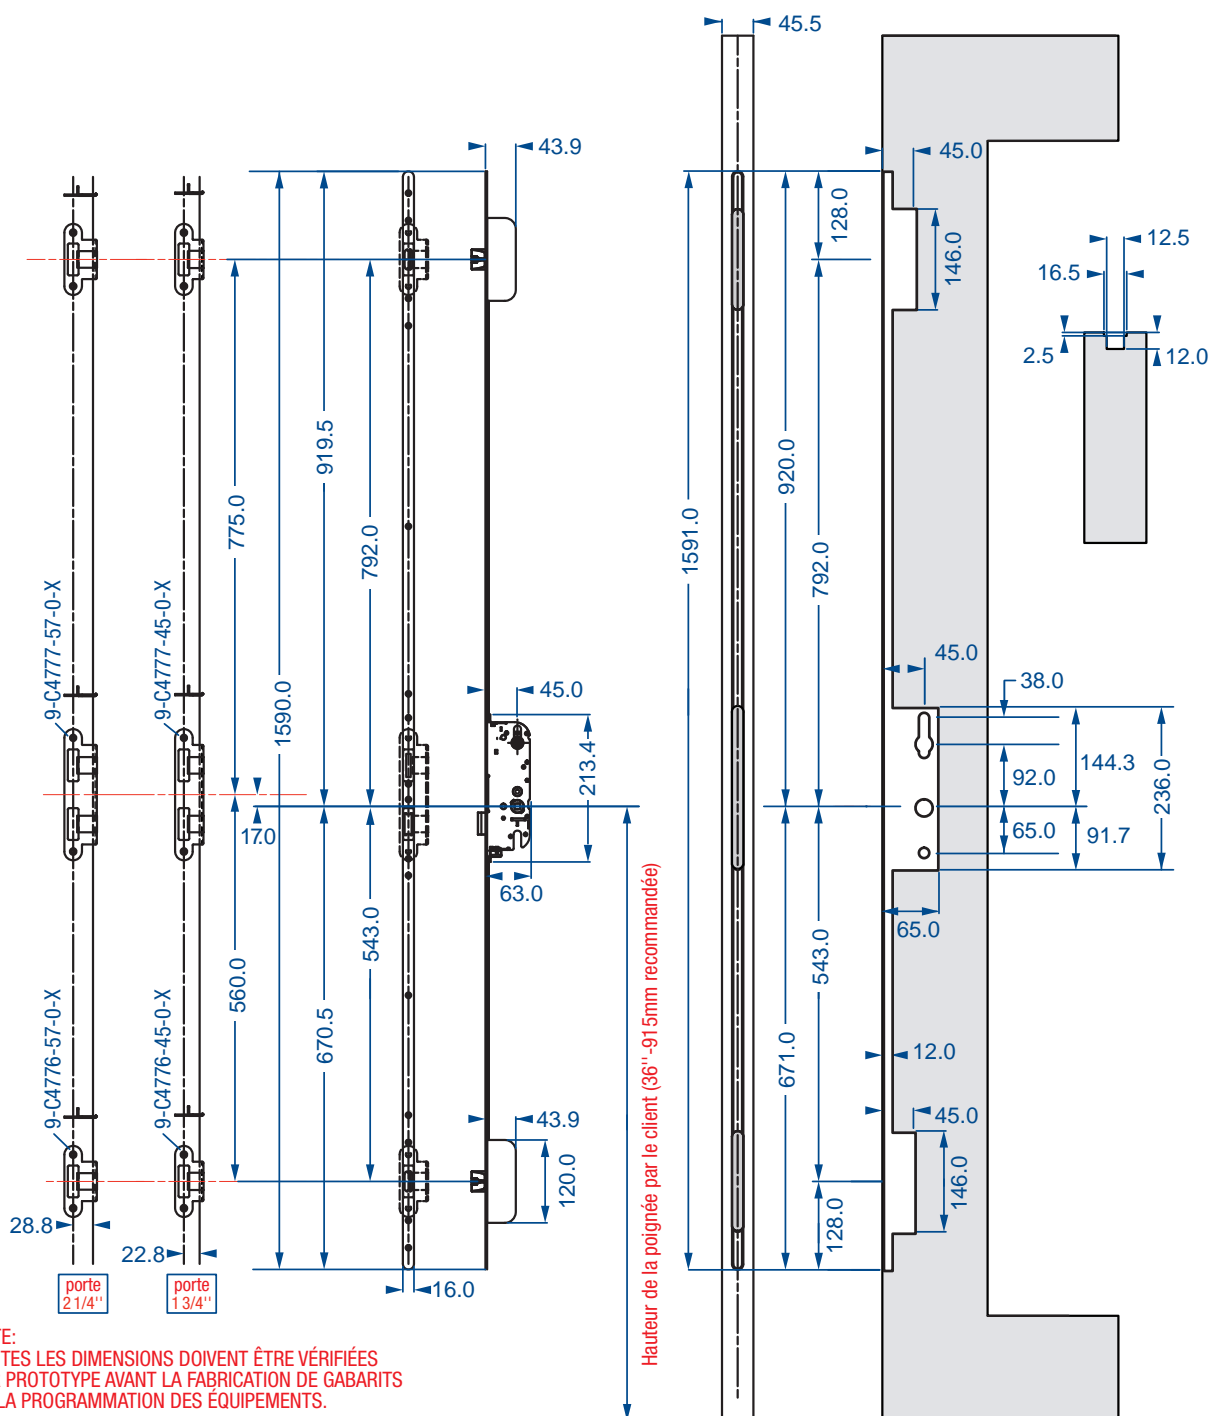

Serrures multipoint de porte

Crémone SECURITY automatique pour poignée à levier

6-35856-01-R-8B SECURITY AUTOMATIQUE 45mm X 1590mm

Serrures multipoint de porte

Crémone SECURITY automatique pour poignée à levier

6-35856-02-R-8B SECURITY AUTOMATIQUE 45mm X 1900mm

Serrures multipoint de porte

Crémone SECURY automatique pour poignée à levier

6-36033-01-R-8B SECURY AUTOMATIQUE 50mm X 1590mm

Serrures multipoint de porte

Crémone SECURITY automatique pour poignée à levier

6-36033-02-R-8B SECURITY AUTOMATIQUE 50mm X 1900mm

Serrures multipoint de porte

Crémone SECURY automatique pour poignée à levier

6-35565-01-R-8B SECURY AUTOMATIQUE 60mm X 1590mm

Crémone SECURITY automatique pour poignée à levier

6-35565-02-R-8B SECURITY AUTOMATIQUE 60mm X 1900mm